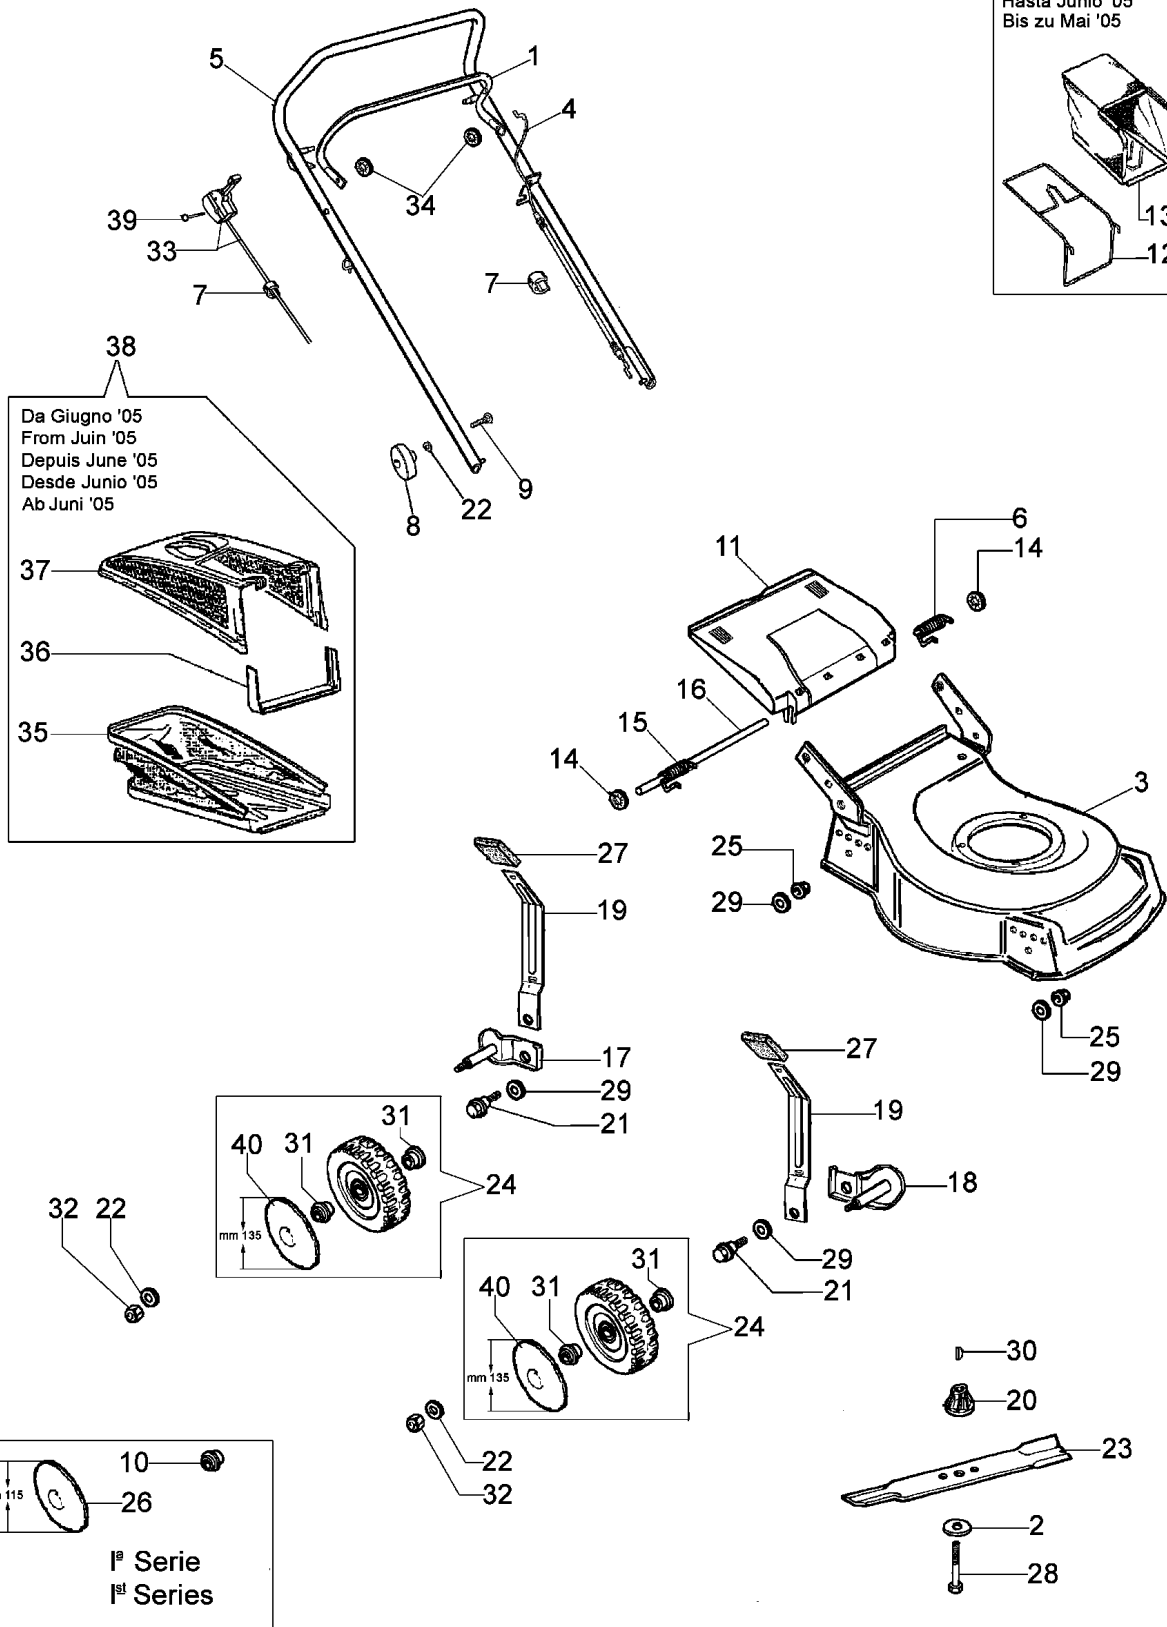

Illustration Ersatzteilzeichnung

Fino a Maggio '05
Till May '05
Jusqu'a Mai '05
Hasta Junio '05
Bis zu Mai '05

Illustration Ersatzteilzeichnung

Bild Nr.	St.- Zahl	Teile Nr.	Beschreibung
1	1	66060106	Hebel
2	1	66060384R	Scheibe
3	1	66070213	Gehäuse
4	1	66060108R	Kabelbremsemotor 1183mm
4	1	66030276R	Kabelbremsemotor 1263mm
5	1	66060104A	Handgriff
6	1	66110017	Feder
7	2	66060231	Schelle
8	2	4119013A	Knopf
9	2	3910015R	Schraube
10	8	66030081	Lager
11	1	66110014R	Deckel
12	1	66110019	Rahmen
13	1	66072030	Ersatzsac
14	2	3045034R	Scheibe
15	1	66110018	Feder
16	1	66110026	Deckelbolzen
17	2	66070038	Halter
18	2	66070301	Halter
19	4	66070031	Hebel
20	1	66030003AR	Nabe
21	4	66070030	Stift
22	6	66030012	Scheibe
23	1	66070172R	Blatt
24	4	66110281	Rad kpl.
25	4	3933032	Mutter
26	4	66030079	Raddeckel
27	4	66070021	Handgriff
28	1	3906150	Schraube
29	4	3027001	Ring
30	1	8202126R	Keil
31	8	66030294	Buchse
32	4	3914010	Mutter
33	1	66060077AR	Gashebel
34	2	3045033R	Sicherungsring
35	1	66070137	Ersatzsack
36	1	66070133	Halter
37	1	66070132	Rahmen
38	1	66072030	Ersatzsac
39	1	3910019	Schraube
40	2	66110278R	Raddeckel